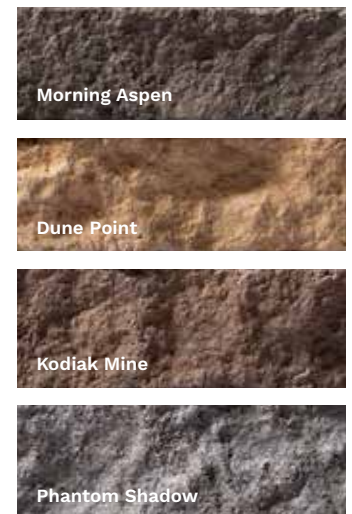

## Georgetown Run ESTILO

## COLORES

## COLORES

Las piezas universales de los umbrales están disponibles en los cuatro colores y se pueden instalar con cualquiera de nuestros estilos de piedra.

## COLORES

Dune Point

Morning Aspen

Dune Point

Kodiak Mine

Phantom Shadow