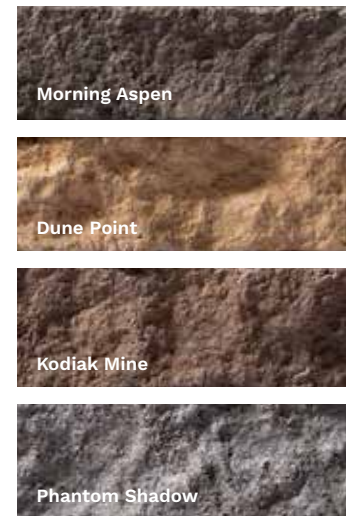

El Futuro de la Piedra

La próxima evolución en piedra decorativa está aquí. Evolve Stone® es el producto de revestimiento exterior de piedra más innovador hasta la fecha, que supera a sus predecesores en valor, facilidad y accesibilidad. Formulado a partir de Evolve Material patentado, es el primer revestimiento de piedra que se puede clavar como revestimiento tradicional, lo que reduce el tiempo de instalación drásticamente. Al igual que la piedra real, este material patentado mantiene su color en todas partes, por lo que se puede cortar para que se ajuste en el lugar y, al mismo tiempo, mantener los más altos estándares de apariencia.

Georgetown Run ESTILO

COLORES

District View ESTILO

COLORES

Las piezas universales de los umbrales están disponibles en los cuatro colores y se pueden instalar con cualquiera de nuestros estilos de piedra.